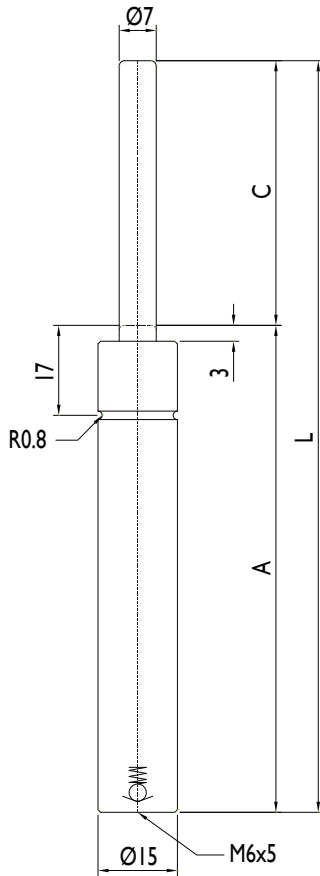

	Final (daN)	P (bar)
VERDE / GREEN	13	45
AZUL / BLUE	25	90
ROJO / RED	38	135
AMARILLO / YELLOW	50	180

Dimensions		C mm	L mm	A mm	daN (20°C, 180 bar)
Z-50-7		7	56	49	50
Z-50-10		10	62	52	
Z-50-13		12,7	67,4	54,7	
Z-50-15		15	72	57	
Z-50-19		19	80	61	
Z-50-25		25	92	67	
Z-50-38		38	118	80	
Z-50-50		50	142	92	
Z-50-63		63,5	172	108,5	
Z-50-75		75	195	120	
Z-50-80		80	205	125	
Z-50-100		100	245	145	
Z-50-125		125	295	170	

Repair Kit

Irreparable

	Final (daN)	P (bar)
VERDE / GREEN	18	45
AZUL / BLUE	35	90
ROJO / RED	50	135
AMARILLO / YELLOW	70	180

Dimensions

	C mm	L mm	A mm	daN (20°C, 180 bar)
Z-70-7	7	56	49	70
Z-70-10	10	62	52	
Z-70-13	12,7	67,4	54,7	
Z-70-15	15	72	57	
Z-70-19	19	80	61	
Z-70-25	25	92	67	
Z-70-38	38,1	118,2	80,1	
Z-70-50	50	142	92	
Z-70-63	63,5	172	108,5	
Z-70-75	75	195	120	
Z-70-80	80	205	125	
Z-70-100	100	245	145	
Z-70-125	125	295	170	