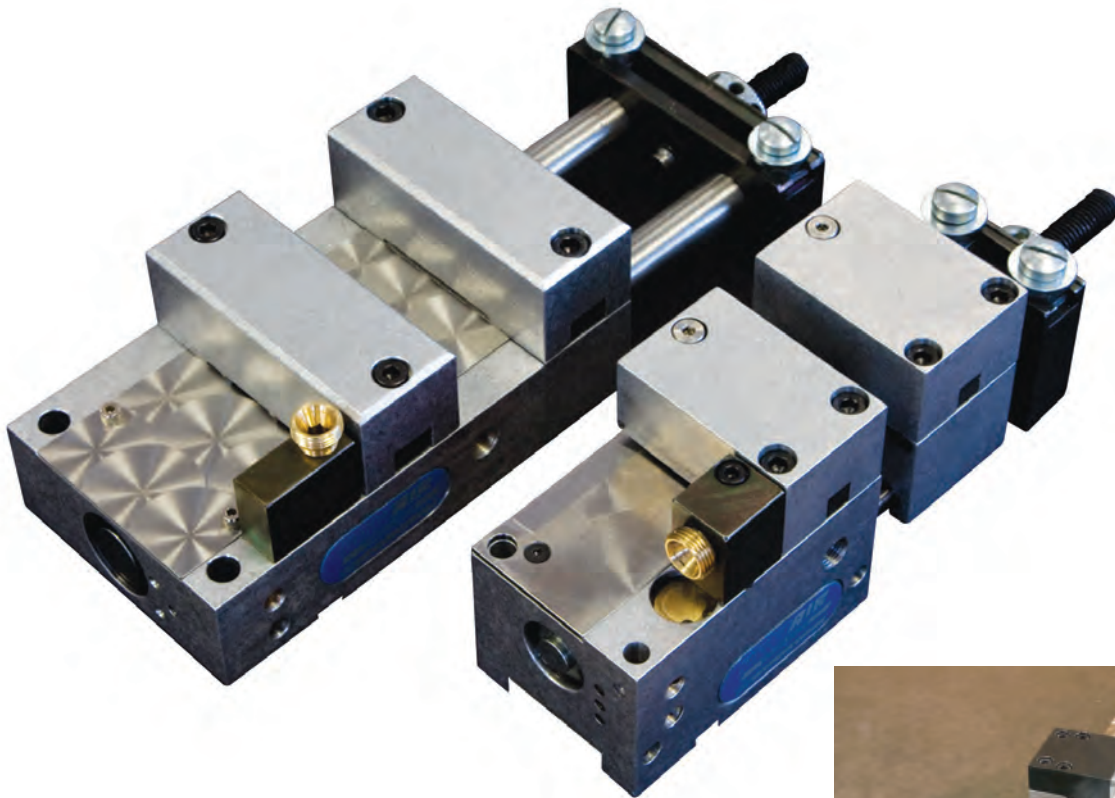

Powair pneumatische aanvoerapparatuur

- Apparaat voor het aanvoeren van: stroken, brandmateriaal en folie
- Materiaal tot 1500 mm breed
- Meer dan 100 standaard modellen pneumatische aanvoerapparaten

- 1 lucht aansluiting
- Nauwkeurigheid 0,03 mm per slag
- Tussen-ontluchting t.b.v. zoekerpennen
- Hoge snelheid
- Makkelijk instelbare slaglengte
- Geen markering op het materiaal
- Lange levensduur